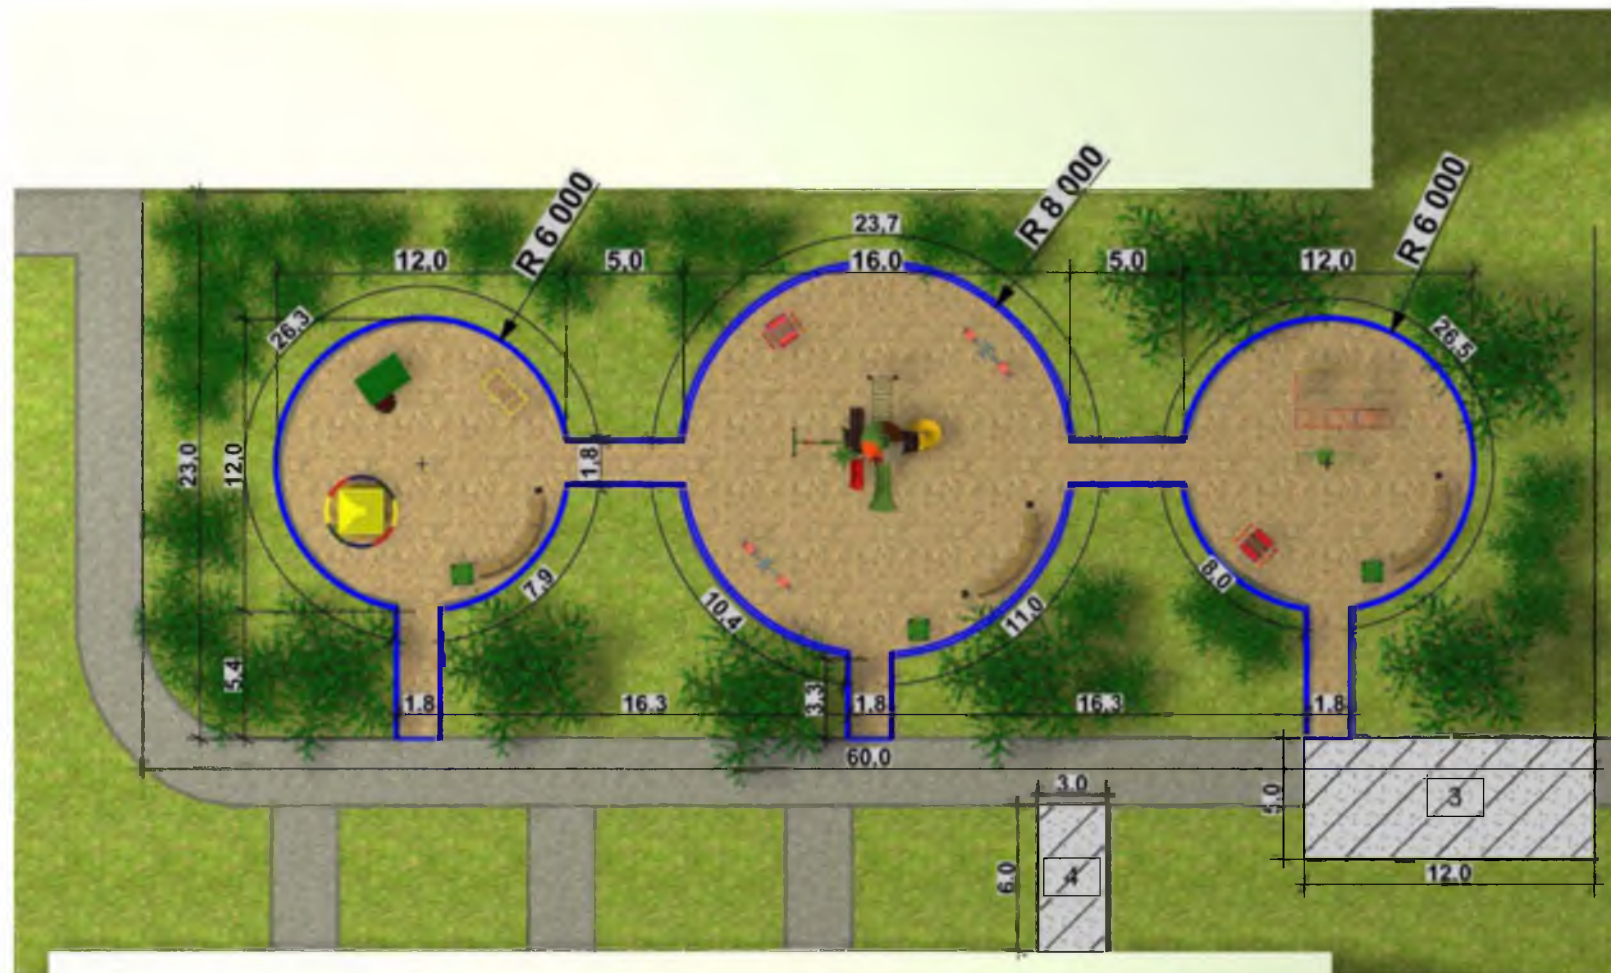

Благоустройство дворовой территории по адресу
ул. Красноуральская, 21/3 г.Екатеринбург.

Стадия	Лист	Листов
Ситуационный план.	ЭП 1	
Качелька - Каруселька		

Ведомость работ.

№	Условное обозначение	Наименование.	Площадь, м.кв.	Примечания
1		Покрытие детской площадки. Дресва.	470,0	
2		Восстановление газона.	900,0	
3		Асфальтирование площадки перед въездом во двор.	60,0	5,0x12,0
4		Асфальтирование площадки перед подъездом №1.	18,0	3,0x6,0
5		Демонтаж старого игрового оборудования.		
6		Покраска имеющихся ограждений.		
7		Установка дорожных бортовых камней БР 100.20.8	162,0 м.п.	