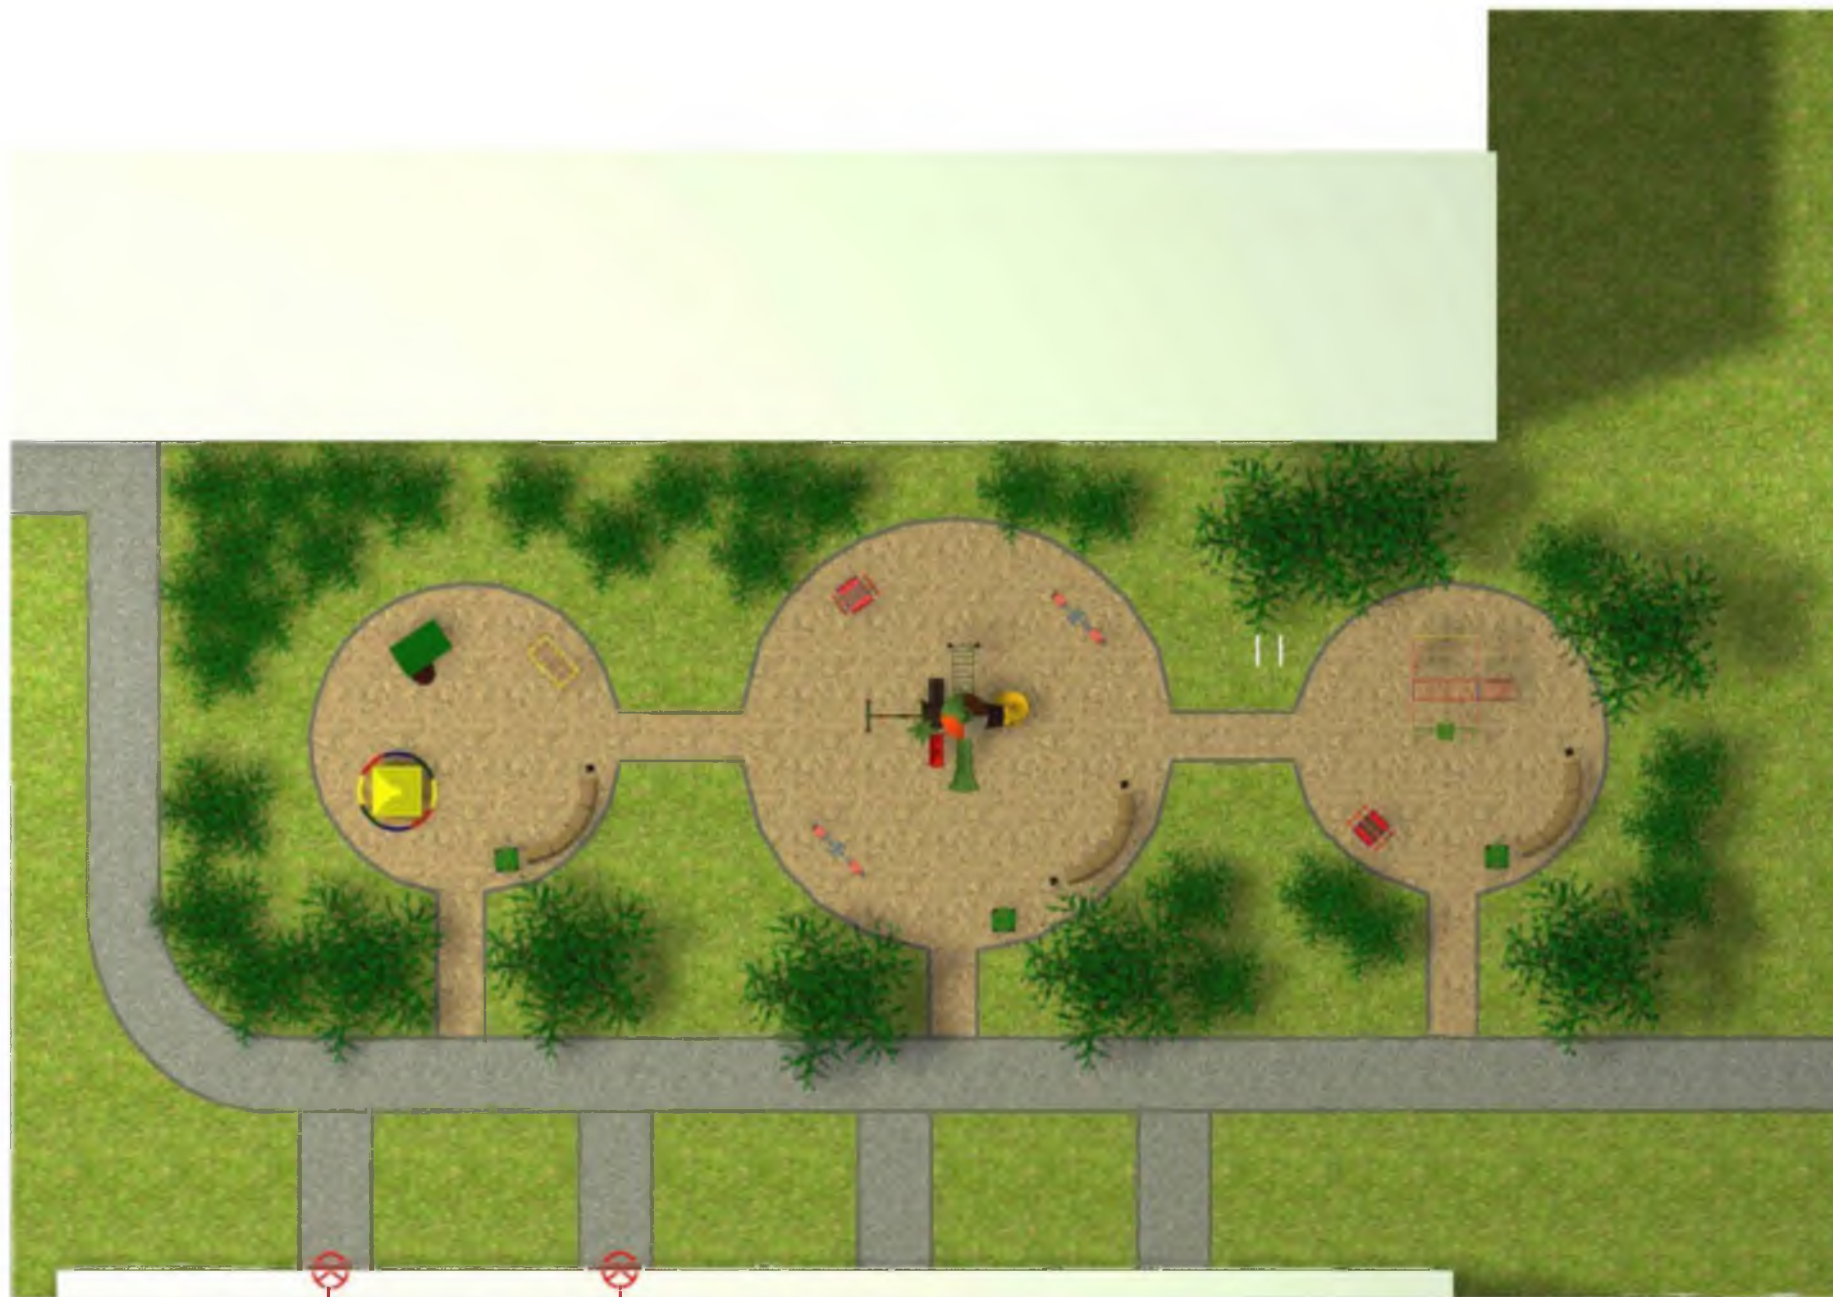

Спецификация

№	Условные обозначения	Наименование	Площадь, м2	примечание
1	⊗	Прожектор светодиодный 50Вт ДО-SW4000K 40004м IP65	2 шт	на фасаде дома
2		Датчик "День-ночь" фотореле ФР 6011100w IP44	2 шт	
3	—	Кабель ВВГ нр 3х1.5	30 м	прокладка по фасаду дома
4		ответвительная коробка	2 шт	
5		гофротруба Ø20мм	30 м	
6		клипса	53 шт.	

15м
⊗
ВРУ
4 подъезд

15м
⊗
ВРУ
3 подъезд

ул. Красноуральская 21/3,

Изм.	Кол.уч.	Лист	№ док.	Подп.	Дата
Заказчик		Администрация Верх-Исетского р-на, г.Екатеринбурга			06.17
Проект разработан		Качелька - Каруселька			06.17

Благоустройство дворовой территории по адресу
ул. Красноуральская 21/3, г.Екатеринбург.

Схема подключения
электроосветительных приборов

Стадия   Лист   Листов

ЭП

Качелька -
Каруселька

Инд. № подл.   Подпись и дата   Взам. инд. №