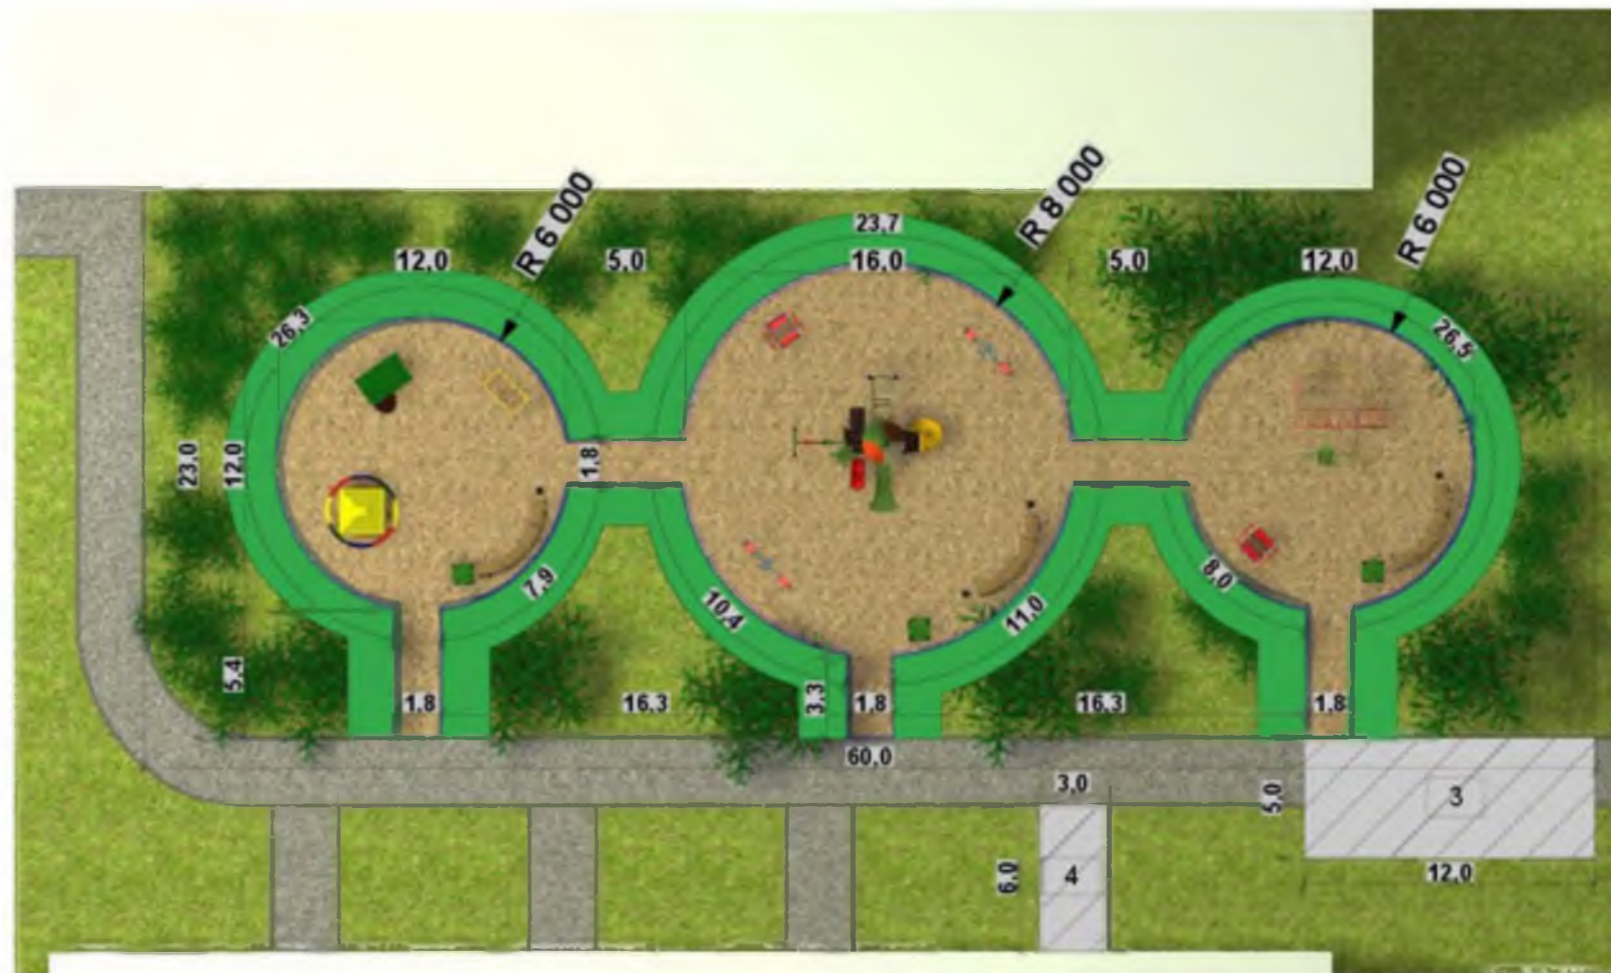

Ведомость работ.

№	Условное обозначение	Наименование.	Площадь, м.кв.	Примечания
1		Покрытие детской площадки. Дресва.	470,0	
2		Восстановление газона.	900,0	
3		Асфальтирование площадки перед въездом во двор.	60,0	5,0x12,0
4		Асфальтирование площадки перед подъездом №1.	18,0	3,0x6,0
5		Демонтаж старого игрового оборудования.		
6		Покраска имеющихся ограждений.		
7		Установка дорожных бортовых камней БР 100_30_15	162,0 м.п.	
8		Корчевание деревьев.	Диаметр 50 см.	2 шт.
9		Установка светильников.		4 шт.
10		Санитарная обрезка деревьев		16 шт.

Красноуральская, 21/3

Инд. № подл. Подпись и дата. Взам. инд. №

Изм.	Кол.уч	Лист	№ док.	Подл.	Дата
Заказчик	Администрация Верх-Исетского р-на г.Екатеринбурга				06.17
Проект разработан	Качелька - Каруселька				06.17

Благоустройство дворовой территории по адресу
ул.Красноуральская, 21/3, г.Екатеринбург.

Стадия	Лист	Листов
ЭП	2	

Общий вид дворовой территории.

Качелька -
Каруселька